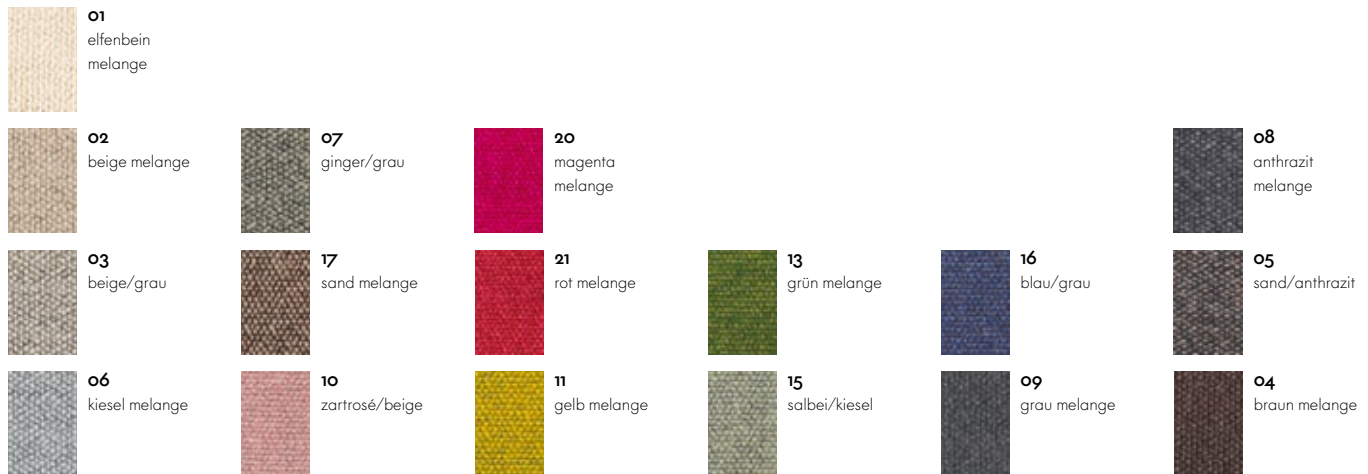

MASSANGABEN (Masse wurden ermittelt nach EN 1335-1)

Repos Panchina Ottoman

Oberflächen und Farben

Crede

Dumet