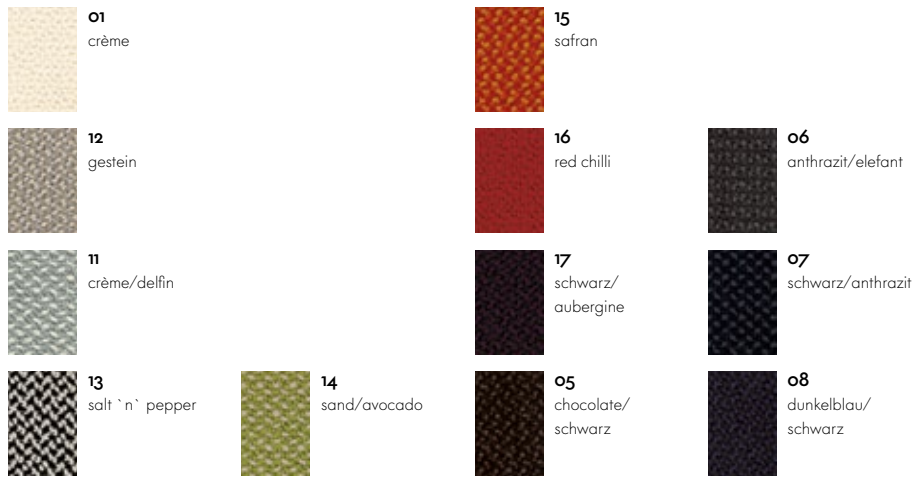

Repos Panchina Ottoman

Oberflächen und Farben

Crede